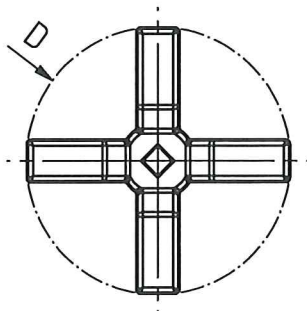

Betätigungselemente für Absperrarmaturen

1. Handräder

Kunststoff

D - 44 bis 80 mm

Stahl und Edelstahl

D - 50 bis 70 mm

2. Kreuzgriffe

D - 70 bis 90 mm