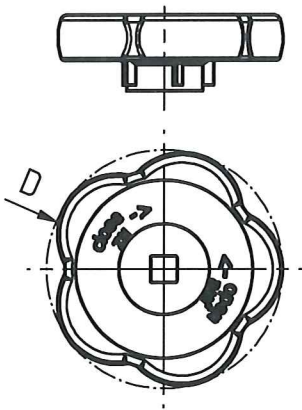

Betätigungselemente für Absperrarmaturen

1. Handräder

Kunststoff

D - 44 bis 80 mm

Stahl und Edelstahl

D - 50 bis 70 mm

2. Kreuzgriffe

D - 70 bis 90 mm

3. Knebel

Maße L bzw. d auftragsbezogen

Änderungen im Sinne des technischen Fortschrittes vorbehalten

Armaturen- und Metallwerke Zöblitz GmbH

Bahnhofstraße 16 ; 09496 Marienberg Tel.: 037363-480-0 Fax: 037363-480-90
Internet: www.armaturen-zoebnitz.de e-mail: info@armaturen-zoebnitz.de