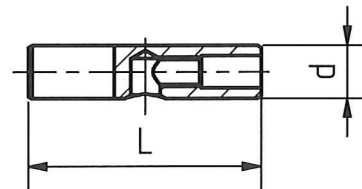

Betätigungselemente für Absperrarmaturen

1. Handräder

Kunststoff

D - 44 bis 80 mm

Stahl und Edelstahl

D - 50 bis 70 mm

2. Kreuzgriffe

D - 70 bis 90 mm

3. Knebel

Maße L bzw. d auftragsbezogen

Änderungen im Sinne des technischen Fortschrittes vorbehalten

Armaturen- und Metallwerke Zöblitz GmbH

Bahnhofstraße 16 ; 09496 Marienberg Tel.: 037363-480-0 Fax: 037363-480-90
Internet: www.armaturen-zoebnitz.de e-mail: info@armaturen-zoebnitz.de