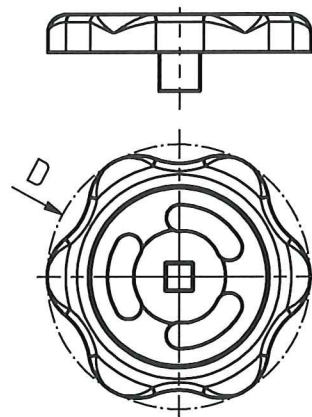

Betätigungselemente für Absperrarmaturen

1. Handräder

Kunststoff

D - 44 bis 80 mm

Stahl und Edelstahl

D - 50 bis 70 mm

2. Kreuzgriffe

D - 70 bis 90 mm

3. Knebel

Maße L bzw. d auftragsbezogen

Änderungen im Sinne des technischen Fortschrittes vorbehalten

Armaturen- und Metallwerke Zöblitz GmbH

Bahnhofstraße 16 ; 09496 Marienberg Tel.: 037363-480-0 Fax: 037363-480-90
Internet: www.armaturen-zoebnitz.de e-mail: info@armaturen-zoebnitz.de