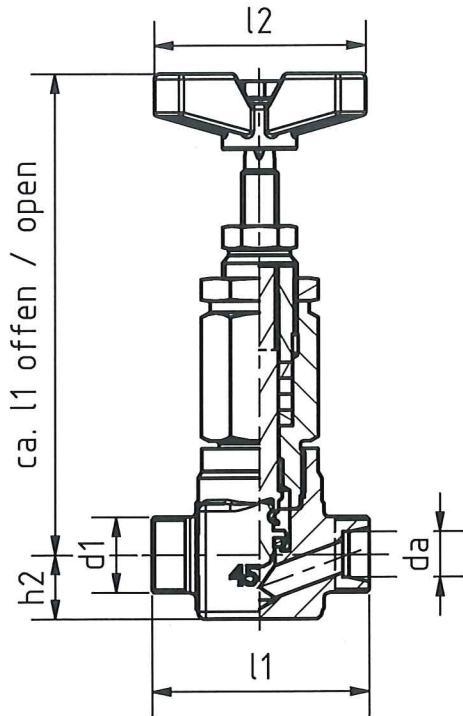

Absperrventile

Shut-off valves

Bauart/Type	DN	PN	Temp./Temp.	Werkstoff/Material
D-B	8 - 10	64	-55°C bis/to +200°C	s. Tabelle stated below

Verschraubungsart C
screw option C

- ohne Verschraubungselemente
without screw elements
- mit Gewindezapfen
with threaded pin

Verschraubungsart AV2
screw option AV2

- mit Kegelbuchse
with tapered bushing

Maße / dimensions (mm)

da = RA	Reihe/series	d1	h1	h2	l1	l2	S1	S2
12	12S	M20x1,5	134	17	58	70	22	24
15	15L	M22x1,5						27

Rohraussen- Durchmesser $d_a = RA$ outside pipe diameters	PN	DN	Durchflusskennwerte flow characteristics	
			k_{vs} -Wert m^3/h flow coefficient	ζ -Wert zeta coefficient
12	64	8	1,04	5,9
15	64	10	1,17	11,5

Blatt/page
1 von/of 2

Absperrventile Shut-off valves

Bauart/Type	DN	PN	Temp./Temp.	Werkstoff/Material
D-B	8 - 10	64	-55°C bis/to +200°C	s. Tabelle stated below

Bauteile components	
Nenndruck <i>nominal pressure</i>	64
Gehäuse <i>body</i>	1.4571
Kopfstück <i>head piece</i>	1.4571
Ventilspindel <i>valve stem</i>	1.4571
Ventilkegel (eingerollt) <i>cone (rolled)</i>	1.4571
Ventilsitzichtung <i>valve seat seal</i>	PTFE
Packung <i>packing</i>	PTFE
Stopfbuchse <i>gland</i>	1.4571
Sechskantmutter <i>hexagon nut</i>	1.4104
Kreuzgriff <i>hand knobs</i>	Aluminium blau <i>aluminum alloy blue</i>
Kegelbuchse <i>tapered bushing</i>	1.4571
Überwurfmutter <i>union nut</i>	1.4571